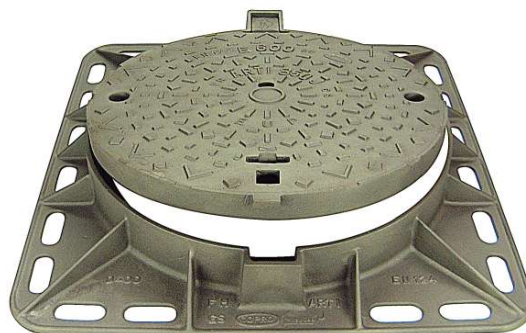

ZECAN Irondeck ARTI 850

Jm`zdUWf`fi`cj`dc`cd`g`hYgbYb`n`9D8A`i`f`Yb`dfY`b`hYbntj`bi`dfYa`zj`_i

Možnosti závesu

- uhol otvárania až do 120°
- vybratie poklopu zo závesu v polohe 90°
- otvorenie pomocou krompáča

Nehlučnosť a stabilita

- tesnenie s EPDM

Manipulácia

- úchyt pre uchopenie poklopu
- otvory v ráme pre uchytenie v betóne

Vnútorňý otvor má priemer 600 mm

Trieda zaťaženia E600 pre intenzívnu premávku – v zhode s požiadavkami normy EN 124

označenie	vonkajší rozmer	vstupný otvor	poklop	výška rámu	hmotnosť poklop/rám
	mm	mm	mm	mm	kg
ARTI RE	ø850	ø600	ø650	100	60/40
ARTI SRE	850x850	ø600	ø650	100	60/46

MOŽNOSTI: blokovanie poklopu v 2 bodoch
kruhový rám s výškou 150 mm (ARTI R 150/60, rám 54 kg)