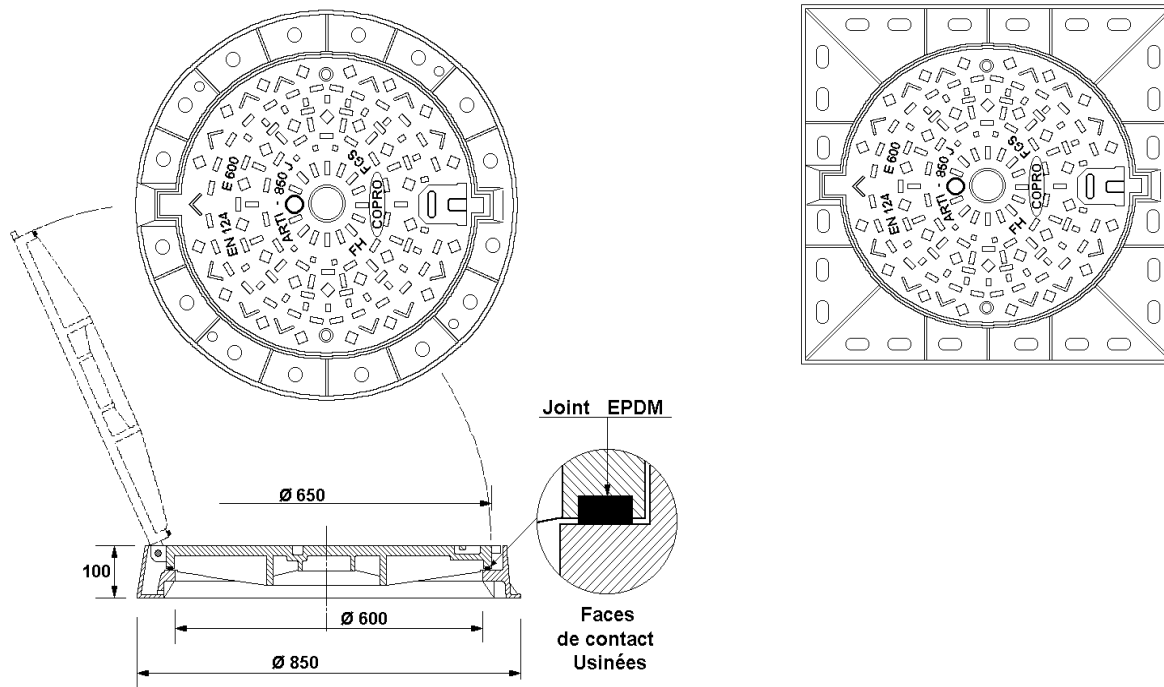

ZECAN Irondeck ARTI 850

Jm`zdUWf`fi`cj`dc`cd`g`hYgbYb`n`9D8A`i`f`Yb`dfY`b`hYbntj`bi`dfYa`zj`_i

Možnosti závesu

- uhol otvárania až do 120°
- vybratie poklopu zo závesu v polohe 90°
- otvorenie pomocou krompáča

Nehlučnosť a stabilita

- tesnenie s EPDM

Manipulácia

- úchyt pre uchopenie poklopu
- otvory v ráme pre uchytenie v betóne

Vnútorňý otvor má priemer 600 mm

Trieda zaťaženia E600 pre intenzívnu premávku – v zhode s požiadavkami normy EN 124

označenie	vonkajší rozmer	vstupný otvor	poklop	výška rámu	hmotnosť poklop/rám
	mm	mm	mm	mm	kg
ARTI RE	ø850	ø600	ø650	100	60/40
ARTI SRE	850x850	ø600	ø650	100	60/46

MOŽNOSTI: blokovanie poklopu v 2 bodoch
kruhový rám s výškou 150 mm (ARTI R 150/60, rám 54 kg)