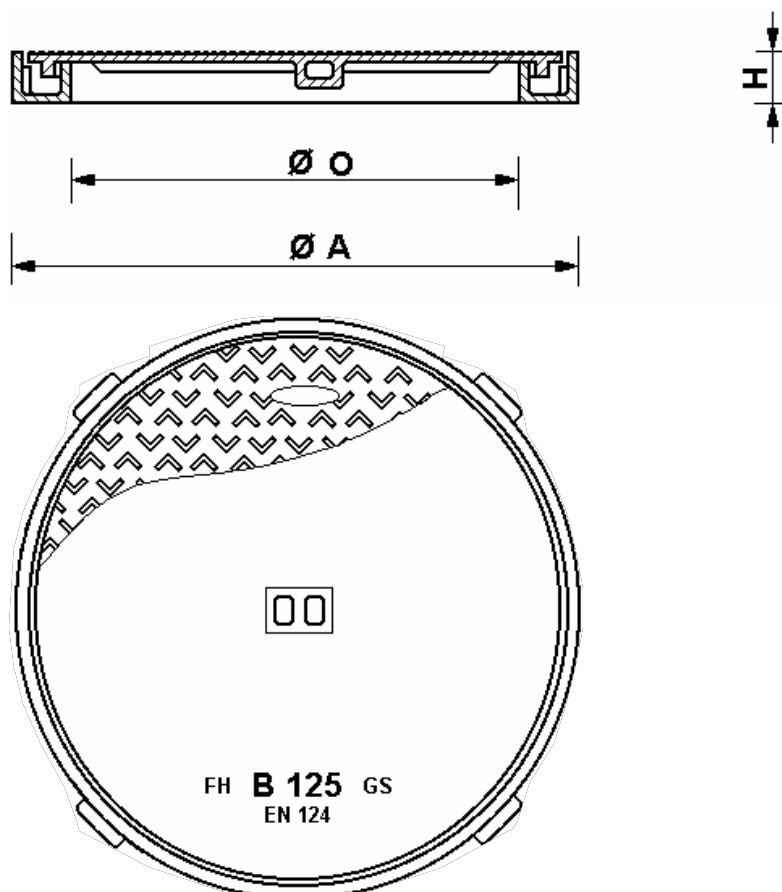

ZECAN Irondeck NDR RB

Kruhový šachtový poklop z tvárnej liatiny s tesniacou drážkou a závesom, pre zaťaženie do 12,5 tony podľa normy EN124

Typ	Ø A	Ø O	H	Váha	Balenie
NDR 30	305	225	30	8	96
NDR 40	425	340	32	12	96